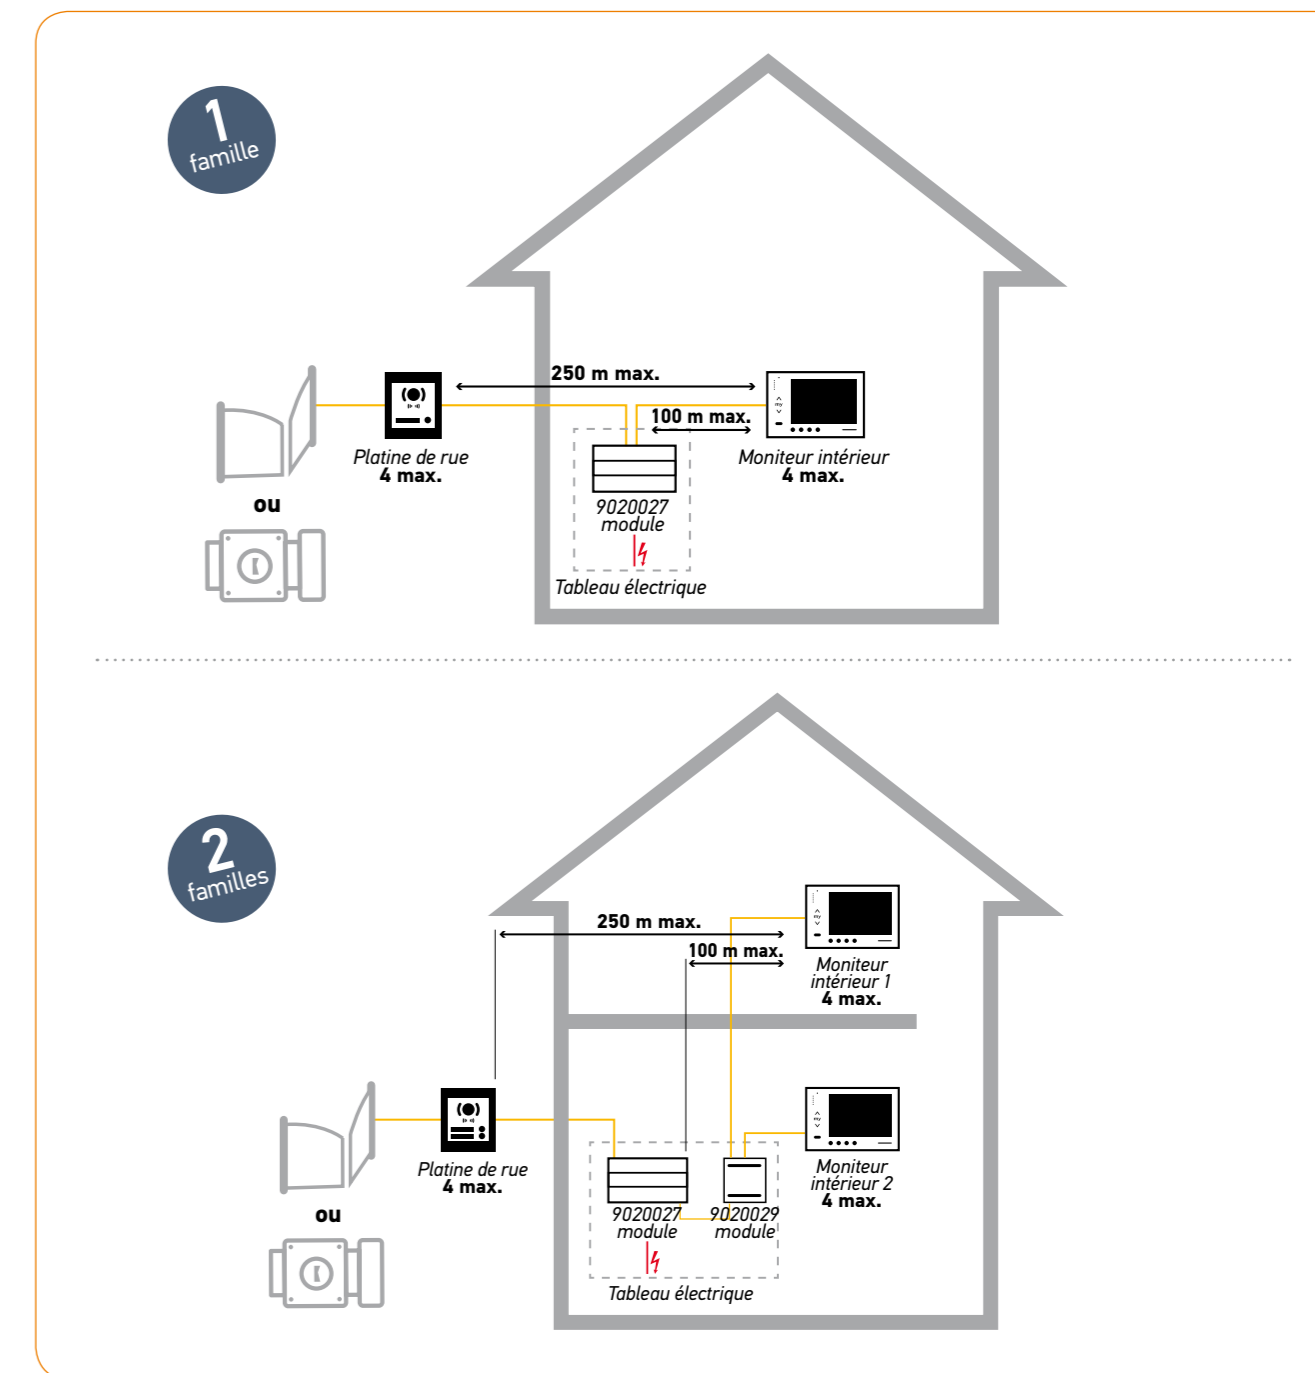

ROBUSTESSE

- Matériau résistant, vis anti-vandales.

3 ANS GARANTIE

io homecontrol | RTS

Un système centralisé : la solution idéale pour s'adapter à tous les chantiers

Point central de l'installation, l'alimentation sur rail DIN permet d'alimenter et de relier jusqu'à 4 platines de rue et 4 moniteurs intérieurs.

Possibilité de piloter le portail et la gâche en ajoutant un module relais réf. 9020031.

Câble	Section (mm ²)	Distance maximum entre le module extérieur et le moniteur le plus éloigné	Distance maximum entre l'alimentation et le moniteur le plus éloigné
VSYSTEMPRO™	0,50	250 m	100 m
Câble téléphonique	0,28	150 m	50 m
CAT 5 UTP/CW1308	0,22	100 m	50 m
2 fils	0,5	70 m	30 m